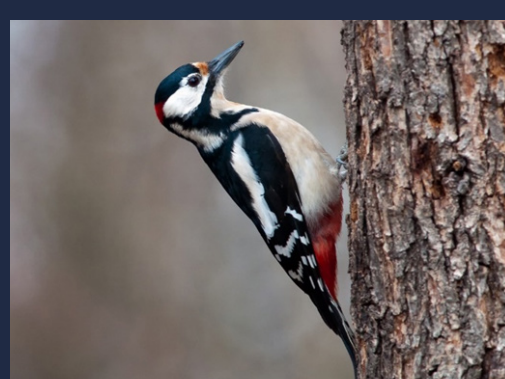

12.–13. lpp.
Dižraibais dzenis
(Dendrocopus major)