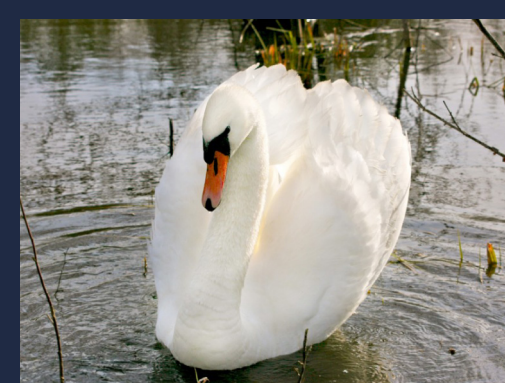

32.–33. lpp.
Ziemeļu gulbis
(Cygnus cygnus) izmantots
paugurknābja gulbis