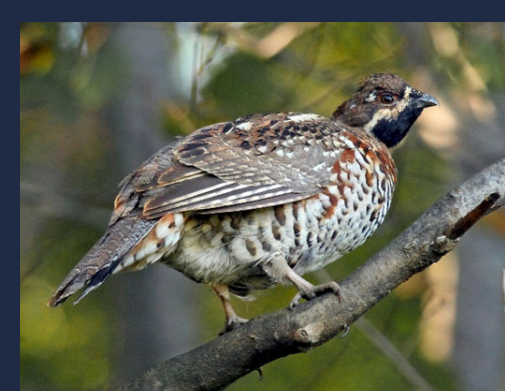

Jaunā parauga pasēs iekļauti 20 Latvijas dabā sastopami putni

Pilsonības un migrācijas
lietu pārvalde

4.–5. lpp.
Kivīte
(Vanellus vanellus)

6.–7. lpp.
Svīre
(Apus apus)

8.–9. lpp.
Jūras krauklis
(Phalacrocorax carbo)

10.–11. lpp.
Pupuķis
(Upupa epops)

12.–13. lpp.
Dižraibais dzenis
(Dendrocopus major)

14.–15. lpp.
Lauku piekūns
(Falco tinnunculus)

16.–17. lpp.
Mazais ērglis
(Clanga pomarina)

18.–19. lpp.
Ūpis
(Bubo bubo)

20.–21. lpp.
Lielais ķīris
(Larus ridibundus)

22.–23. lpp.
Mežirbe
(Tetrastes bonasia)

24.–25. lpp.
Meža pūce
(Strix aluco)

26.–27. lpp.
Jūras ērglis
(Haliaeetus albicilla)

28.–29. lpp.
Rubenis
(Lyrurus tetrix)