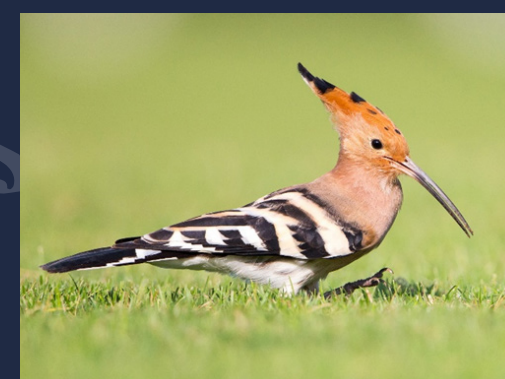

Jaunā parauga pasēs iekļauti 20 Latvijas dabā sastopami putni

Pilsonības un migrācijas
lietu pārvalde

4.–5. lpp.
Kivīte
(Vanellus vanellus)

6.–7. lpp.
Svīre
(Apus apus)

8.–9. lpp.
Jūras krauklis
(Phalacrocorax carbo)