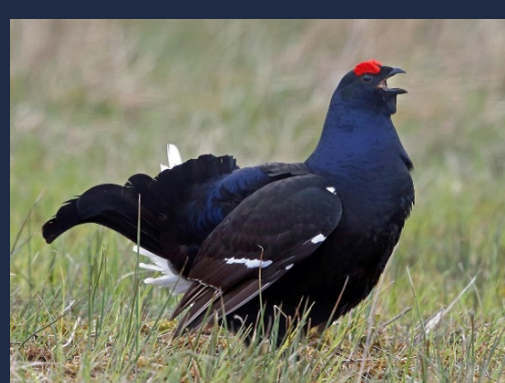

Jaunā parauga pasēs iekļauti 20 Latvijas dabā sastopami putni

Pilsonības un migrācijas
lietu pārvalde

4.–5. lpp.
Kivīte
(Vanellus vanellus)

6.–7. lpp.
Svīre
(Apus apus)

8.–9. lpp.
Jūras krauklis
(Phalacrocorax carbo)

20.–21. lpp.
Lielais ķīris
(Larus ridibundus)

22.–23. lpp.
Mežirbe
(Tetrastes bonasia)

24.–25. lpp.
Meža pūce
(Strix aluco)

26.–27. lpp.
Jūras ērglis
(Haliaeetus albicilla)

28.–29. lpp.
Rubenis
(Lyrurus tetrix)