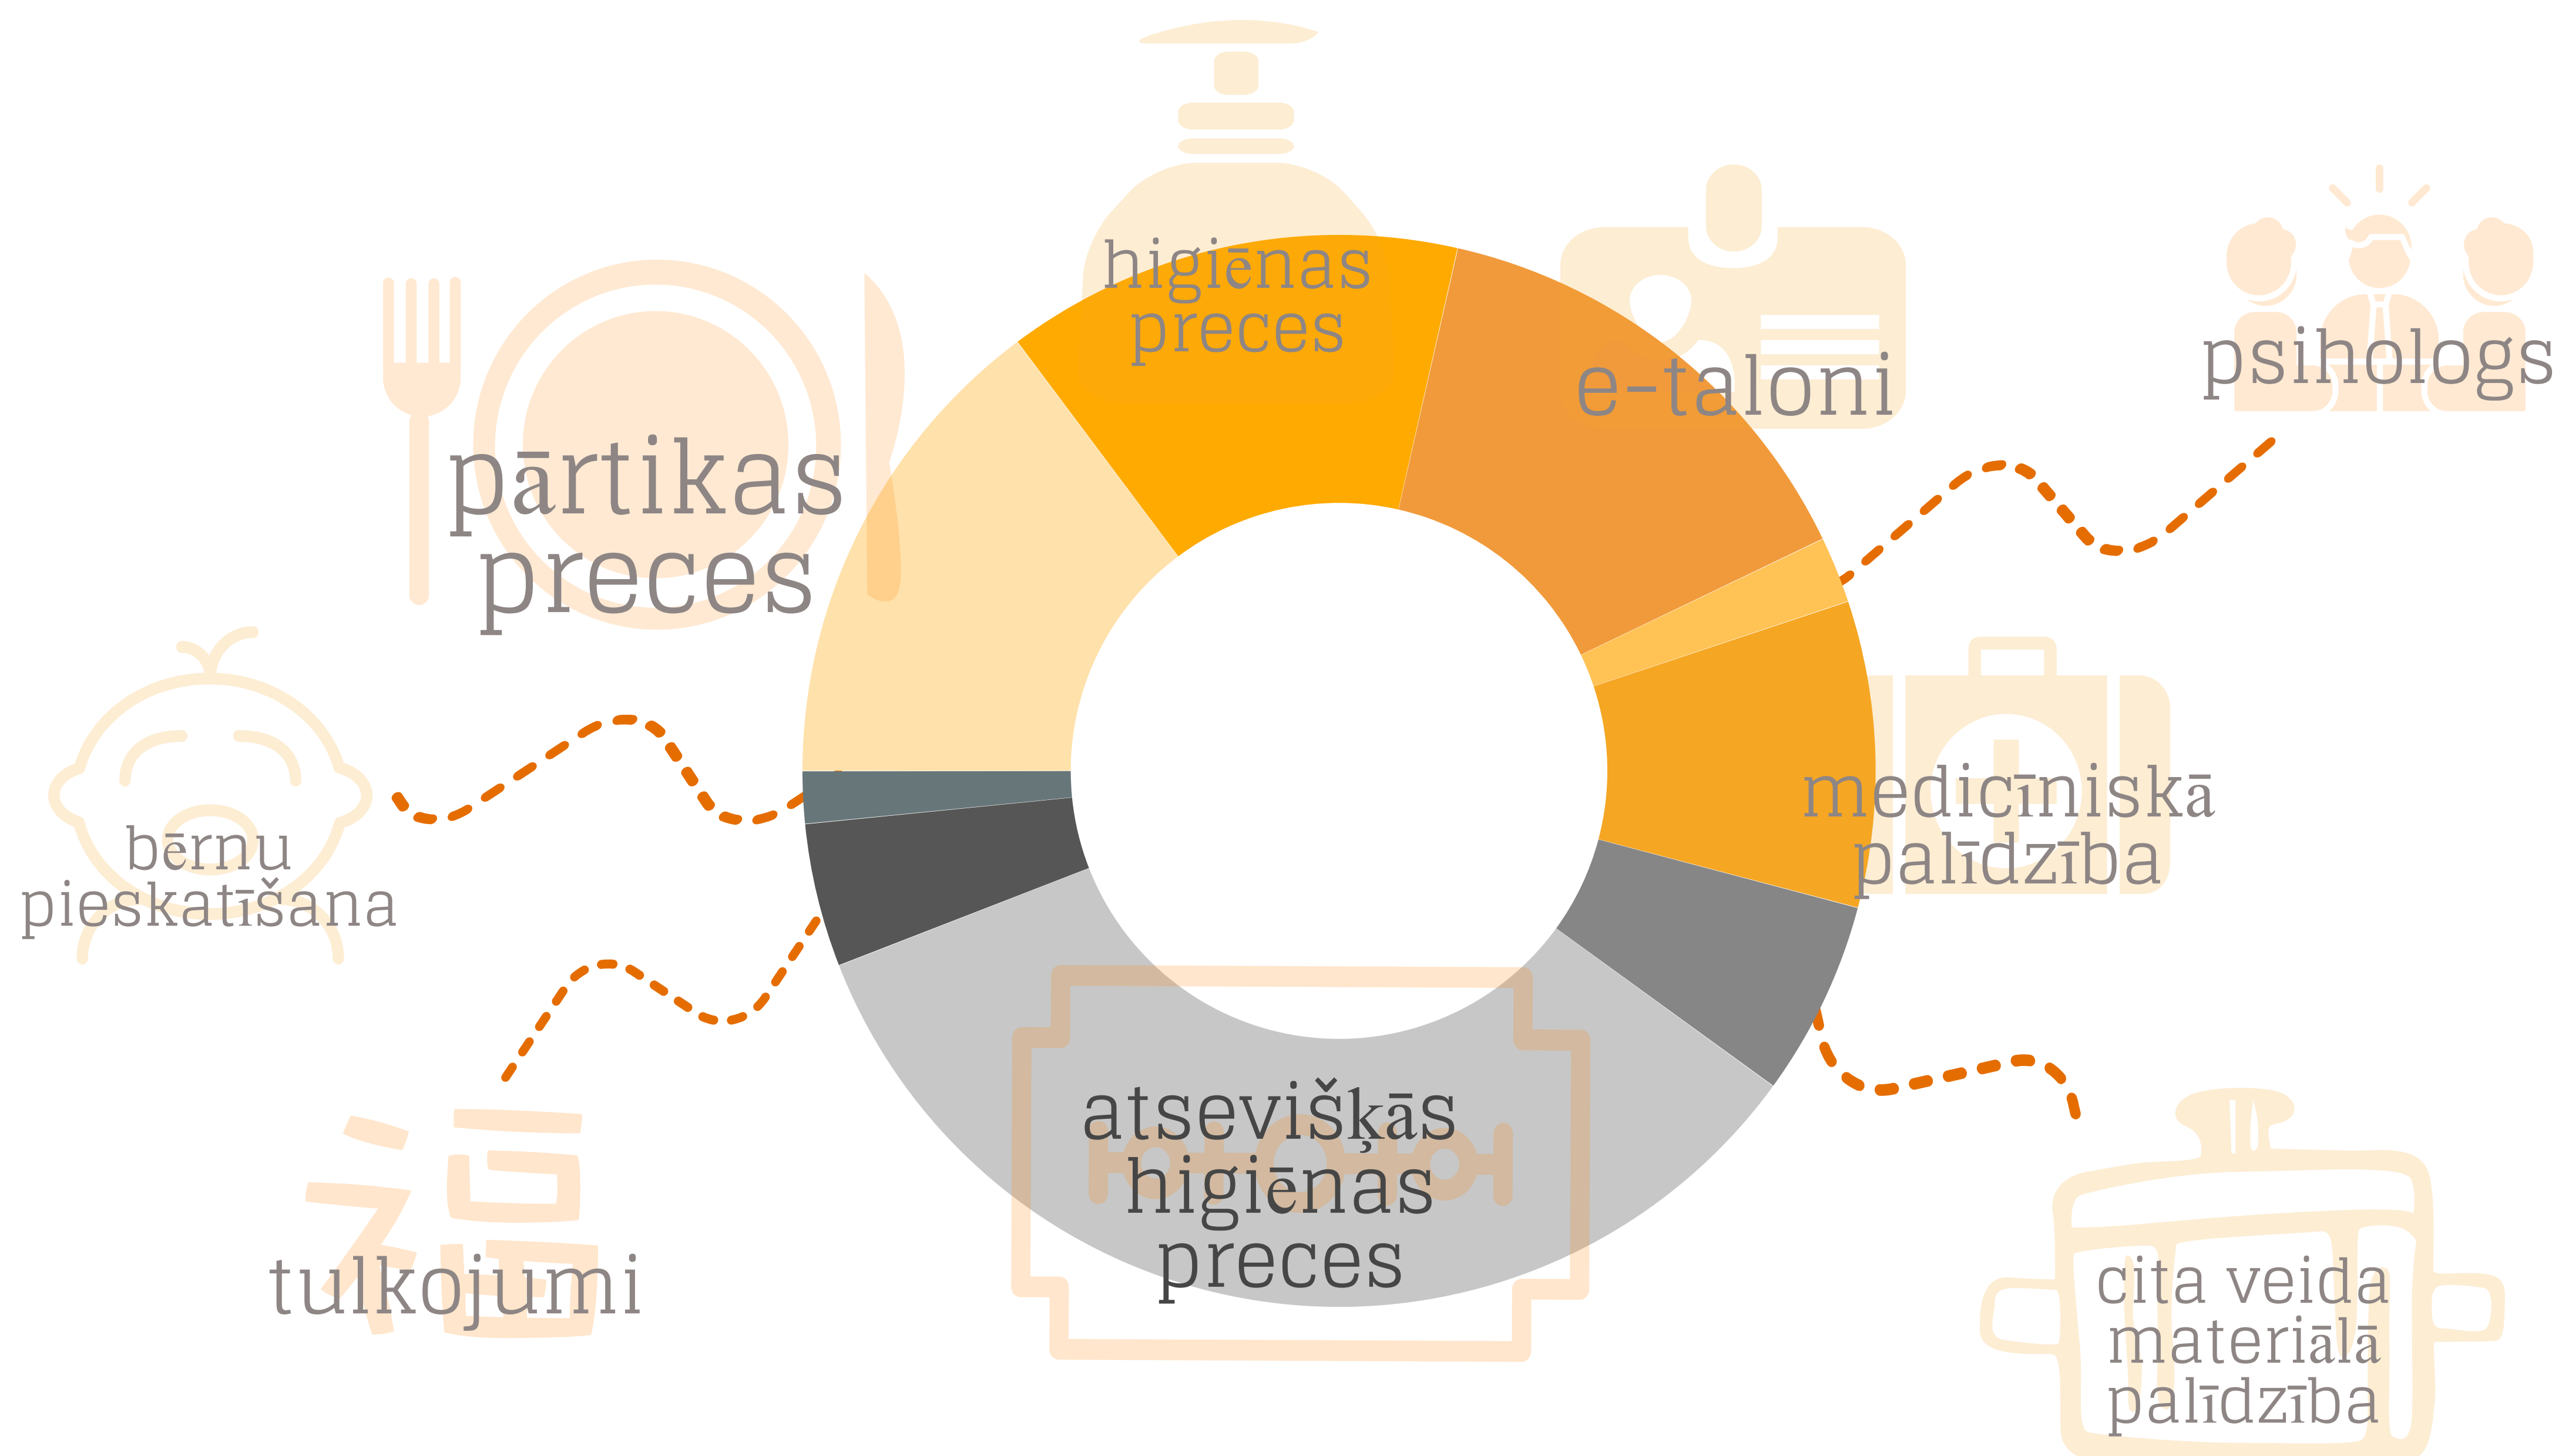

ATBALSTA PASĀKUMI PERSONU, KURĀM NEPIECIEŠAMA STARPTAUTISKĀ AIZSARDZĪBA, UZŅEMŠANAI UN IZMITINĀŠANAI LATVIJĀ (2. POSMS)

Patvēruma migrācijas un integrācijas fonda 2014.-2020. gadam Projekts Nr. PMLP/PMIF/2017/4

PROJEKTA IETVAROS SNIEGTĀ PALĪDZĪBA PATVĒRUMA MEKLĒTĀJIEM, PERIODĀ 01.01.2018. - 31.12.2019.

PROJEKTA IETVAROS ORGANIZĒTĀS APMĀCĪBAS PATVĒRUMA JOMĀ IESAISTĪTAJIEM UN APMĀCĪTO SADALĪJUMS, PERIODĀ 01.01.2018. - 31.12.2019.